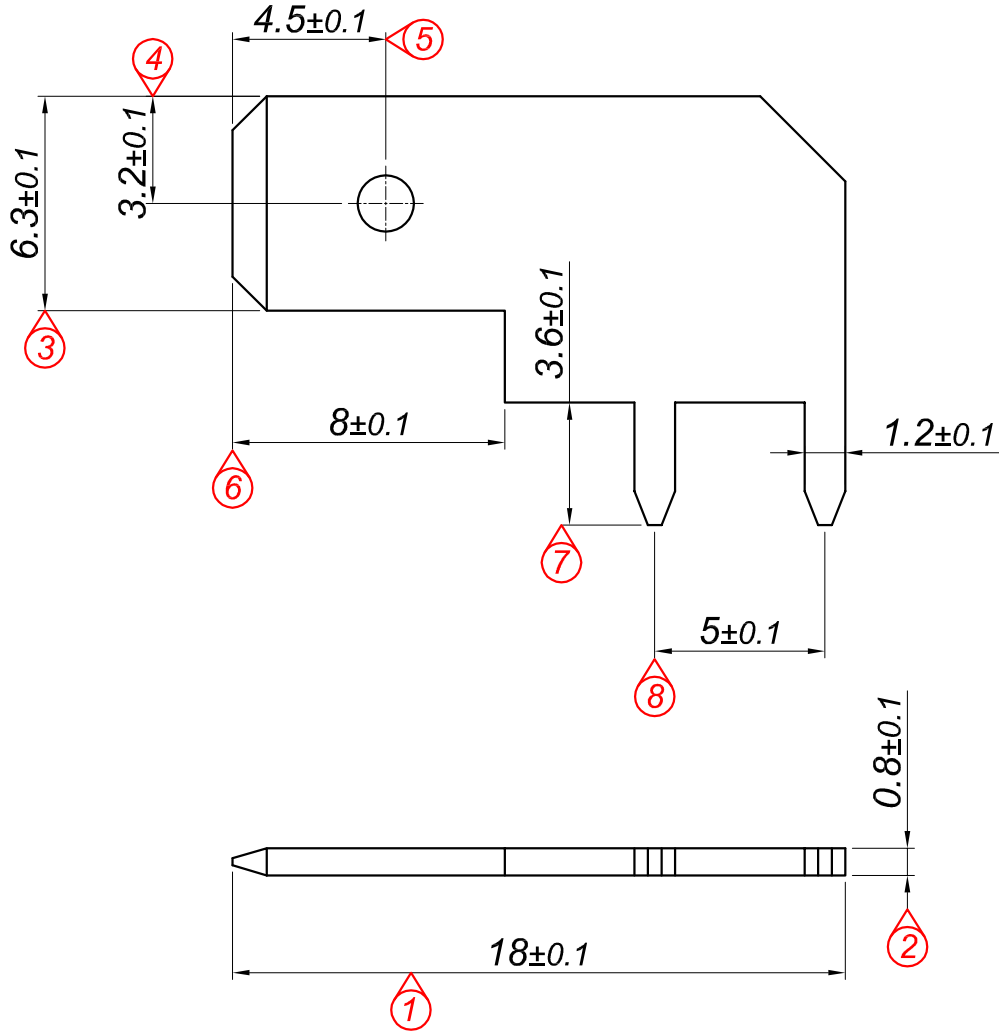

PARÇA KODU PART CODE	PARÇA ADI PART NAME	s ÖLÇÜSÜ (KALINLIK) s MEASURE (THICKNESS)	Malzeme Material	Kaplama Coating
TE 2352 DP	DT3 POWER TERMİNAL =DP=	-----	(CuZn30) Pirinç / Brass	-----
TE 2352 DPK	DT3 POWER TERMİNAL =DPK=	-----	(CuZn30) Pirinç / Brass	Kalay / Sn (3-5µ)

Perspektif
Perspective

Resim üzerinden ölçü almayınız
do not measure on drawing

Tarih / Date	26.01.2011	İmza / Signature	Ölçek / Scale			
Çizen / Desing	M.Yağcı		5 / 1			
Onay / Approval	S.Gölcük		No		Değişiklik / Revision	Tarih/Date
	Parça Adı: Part Name	DT3 POWER TERMİNAL			Parça Kodu: Part Code	TE 2352